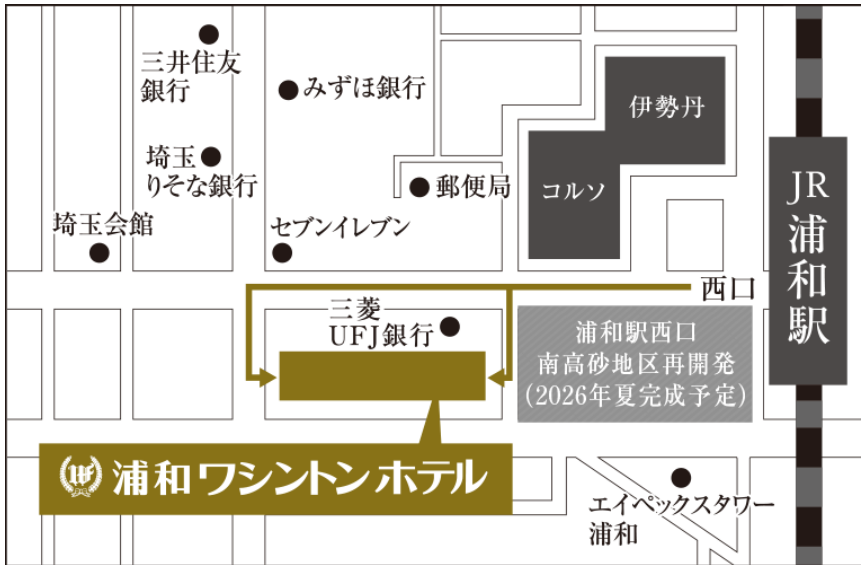

アクセス

場所 浦和ワシントンホテル
(浦和駅から徒歩3分)
住所 〒330-0063
埼玉県さいたま市浦和区高砂2-1-19
TEL : 048-825-4001

アクセス及び宿泊については、
ホテルにお問い合わせ願います。

駐車場のご案内

■ホテル地下1階立体駐車場：24時～翌7時係員不在のため入庫ができません。

■制限：全長5.05m 全幅1.85m 車高1.55m 重量1,900Kgまで
セダン車は入庫可、1BOX・SUV・ワゴン車・一部軽自動車は入庫不可

■料金：30分 200円

宿泊者：1泊1300円（チェックイン14:00～チェックアウト翌朝10:00まで）

立体駐車場に入らないお車または満車の際は、提携駐車場（※1）

もしくは近隣コインパーキングを恐れ入りますがご実費でご利用下さいませ。

何卒ご理解賜ります様お願い申し上げます。

宴会場ご利用：宴会3時間無料 会議5時間無料

浦和椿山荘ご利用：3時間無料

■駐車場のご予約は受け付けておりません。先着順でございます。※1 宿泊者提携駐車場 高砂パークスペース 2.05mまでの車高駐車可能

19時～翌朝10時までの駐車は料金の割引がございます。夜間の入庫不可（平日・土：23時～翌7時30分 日・祝：22時～翌7時30分）。

ホテルより徒歩5分。

※宴会場、浦和椿山荘、テナント利用につきましては、提携駐車場はございません。